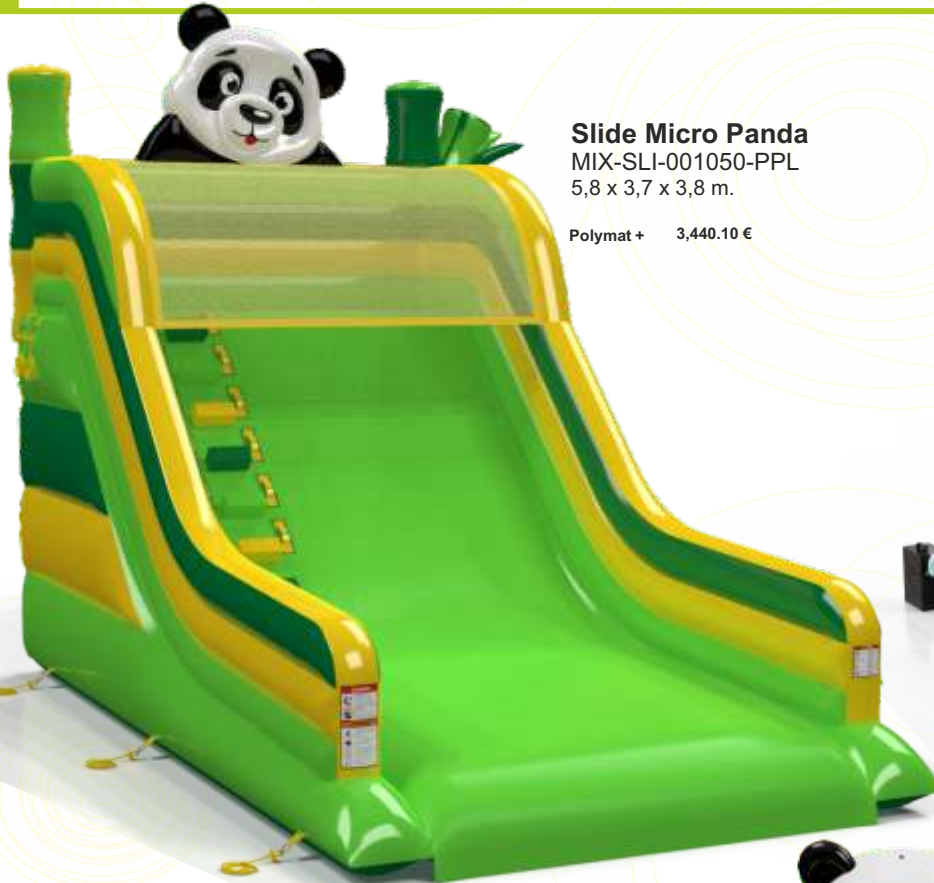

Net price without pegs, mat, blower, certification and shipping costs.

Collection Panda

Collection Panda

Slide Micro Panda
MIX-SLI-001050-PPL
5,8 x 3,7 x 3,8 m.

Polymat + 3,440.10 €

Inflatable Panda
ADV-MUP-001288-PPL
2,9 x 3,5 x 3,8 m.